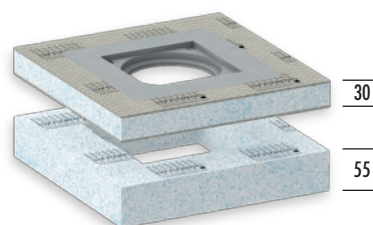

Éléments d'écoulement de douche pour l'intégration dans un plancher brut, dans la chape **LUX ELEMENTS®-TUB...MQ SET 300** — prêt à carreler !

- Élément d'écoulement de douche, utilisation flexible avec technique d'écoulement intégrée ou séparée
- Large choix en matière de supports de grilles
- Construction adaptée aux personnes à mobilité réduite
- Avec platine d'étanchéité séparée
- Désormais, spécialement pour la rénovation avec une hauteur de montage de seulement 55 mm

68

55

30

55