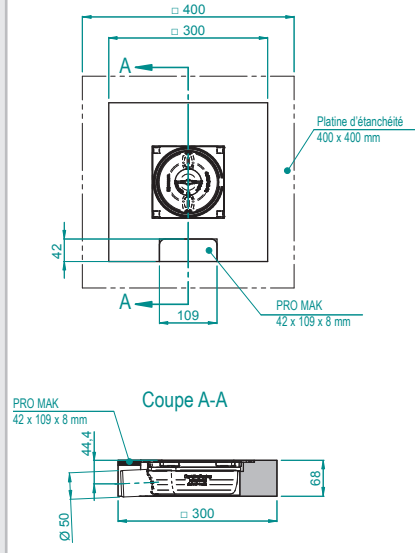

## Éléments d'écoulement de douche pour l'intégration dans un plancher brut, dans la chape **LUX ELEMENTS®-TUB...MQ SET 300** — prêt à carreler !

- Élément d'écoulement de douche, utilisation flexible avec technique d'écoulement intégrée ou séparée
- Large choix en matière de supports de grilles
- Construction adaptée aux personnes à mobilité réduite
- Avec platine d'étanchéité séparée
- Désormais, spécialement pour la rénovation avec une hauteur de montage de seulement 55 mm

## LES COMPOSANTS DU SYSTEME – LUX ELEMENTS®-TUB-...MQ SET 300

Principe de montage, technique d'écoulement intégrée

Principe de montage, technique d'écoulement séparée

## DIMENSIONS – LUX ELEMENTS®-TUB-...MQ SET 300

TUB-COMBI MQ SET 300

TUB-COMBI-S MQ SET 300

TUB-MQ-SET 300

Dimensions en mm

Pour plus d'informations voir [www.luxelements.com](http://www.luxelements.com).  
Fiches techniques et certificats de contrôle sous « Téléchargement ».

### DONNEES PRODUITS

	NUMERO D'ARTICLE	DESIGNATION D'ARTICLE / DESCRIPTION D'ARTICLE	FORMATS NOMINAUX/DIMENSIONS LONGUEUR x LARGEUR x HAUTEUR	UNITE
	LTUBE19003	TUB-COMBI MQ SET 300, élément d'écoulement de douche en mousse dure extra plat avec siphon de sol horizontal intégré DN 50, avec obturateur d'odeurs, avec platine d'étanchéité séparée 400 x 400 mm, écoulement au centre	300 x 300 x 68 mm	Kit
	LTUBE19325	TUB-COMBI-S MQ SET 300, élément d'écoulement de douche en mousse dure extra plat avec siphon de sol horizontal intégré DN 40, avec obturateur d'odeurs, avec platine d'étanchéité séparée 400 x 400 mm, écoulement au centre	300 x 300 x 55 mm	Kit
	LTUBE1111	TUB-MQ-SET 300, élément d'écoulement de douche en mousse dure avec cadre de réception pour siphon de sol intégré 135 x 135 mm, avec platine d'étanchéité séparée 400 x 400 mm et élément support TUB-UMQ 300 x 300 x 55 mm	300 x 300 x 30 mm	Kit