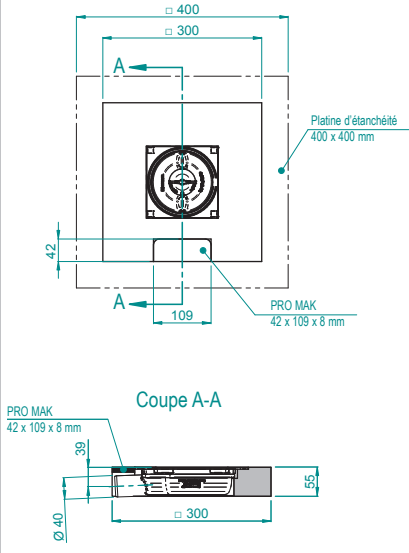

## LES COMPOSANTS DU SYSTEME – LUX ELEMENTS®-TUB-...MQ SET 300

Principe de montage, technique d'écoulement intégrée

Principe de montage, technique d'écoulement séparée

## DIMENSIONS – LUX ELEMENTS®-TUB-...MQ SET 300

TUB-COMBI MQ SET 300

TUB-COMBI-S MQ SET 300

TUB-MQ-SET 300

Dimensions en mm

Pour plus d'informations voir [www.luxelements.com](http://www.luxelements.com).  
Fiches techniques et certificats de contrôle sous « Téléchargement ».

### DONNEES PRODUITS

	NUMERO D'ARTICLE	DESIGNATION D'ARTICLE / DESCRIPTION D'ARTICLE	FORMATS NOMINAUX/DIMENSIONS LONGUEUR x LARGEUR x HAUTEUR	UNITE
	LTUBE19003	TUB-COMBI MQ SET 300, élément d'écoulement de douche en mousse dure extra plat avec siphon de sol horizontal intégré DN 50, avec obturateur d'odeurs, avec platine d'étanchéité séparée 400 x 400 mm, écoulement au centre	300 x 300 x 68 mm	Kit
	LTUBE19325	TUB-COMBI-S MQ SET 300, élément d'écoulement de douche en mousse dure extra plat avec siphon de sol horizontal intégré DN 40, avec obturateur d'odeurs, avec platine d'étanchéité séparée 400 x 400 mm, écoulement au centre	300 x 300 x 55 mm	Kit
	LTUBE1111	TUB-MQ-SET 300, élément d'écoulement de douche en mousse dure avec cadre de réception pour siphon de sol intégré 135 x 135 mm, avec platine d'étanchéité séparée 400 x 400 mm et élément support TUB-UMQ 300 x 300 x 55 mm	300 x 300 x 30 mm	Kit

### EMBALLAGE INDIVIDUEL

NUMERO D'ARTICLE	DESIGNATION D'ARTICLE	LOT	EMBALLAGE	DIMENSIONS – LONGUEUR x LARGEUR x HAUTEUR	UNITE	POIDS/UNITE	POIDS/CARTON
LTUBE19003	TUB-COMBI MQ SET 300	1 Kit	Carton	310 x 305 x 100 mm	Pièce	2,60 kg	3,40 kg
LTUBE19325	TUB-COMBI-S MQ SET 300			310 x 305 x 90 mm		2,60 kg	3,40 kg
LTUBE1111	TUB-MQ-SET 300			340 x 310 x 120 mm		3,30 kg	4,10 kg