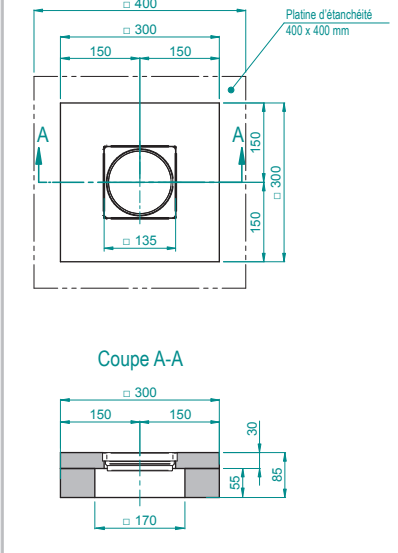

## DIMENSIONS – LUX ELEMENTS®-TUB-...MQ SET 300

TUB-COMBI MQ SET 300

TUB-COMBI-S MQ SET 300

TUB-MQ-SET 300

Dimensions en mm

Pour plus d'informations voir [www.luxelements.com](http://www.luxelements.com).  
Fiches techniques et certificats de contrôle sous « Téléchargement ».

### DONNEES PRODUITS

	NUMERO D'ARTICLE	DESIGNATION D'ARTICLE / DESCRIPTION D'ARTICLE	FORMATS NOMINAUX/DIMENSIONS LONGUEUR x LARGEUR x HAUTEUR	UNITE
	LTUBE19003	TUB-COMBI MQ SET 300, élément d'écoulement de douche en mousse dure extra plat avec siphon de sol horizontal intégré DN 50, avec obturateur d'odeurs, avec platine d'étanchéité séparée 400 x 400 mm, écoulement au centre	300 x 300 x 68 mm	Kit
	LTUBE19325	TUB-COMBI-S MQ SET 300, élément d'écoulement de douche en mousse dure extra plat avec siphon de sol horizontal intégré DN 40, avec obturateur d'odeurs, avec platine d'étanchéité séparée 400 x 400 mm, écoulement au centre	300 x 300 x 55 mm	Kit
	LTUBE1111	TUB-MQ-SET 300, élément d'écoulement de douche en mousse dure avec cadre de réception pour siphon de sol intégré 135 x 135 mm, avec platine d'étanchéité séparée 400 x 400 mm et élément support TUB-UMQ 300 x 300 x 55 mm	300 x 300 x 30 mm	Kit

### EMBALLAGE INDIVIDUEL

NUMERO D'ARTICLE	DESIGNATION D'ARTICLE	LOT	EMBALLAGE	DIMENSIONS – LONGUEUR x LARGEUR x HAUTEUR	UNITE	POIDS/UNITE	POIDS/CARTON
LTUBE19003	TUB-COMBI MQ SET 300	1 Kit	Carton	310 x 305 x 100 mm	Pièce	2,60 kg	3,40 kg
LTUBE19325	TUB-COMBI-S MQ SET 300			310 x 305 x 90 mm		2,60 kg	3,40 kg
LTUBE1111	TUB-MQ-SET 300			340 x 310 x 120 mm		3,30 kg	4,10 kg