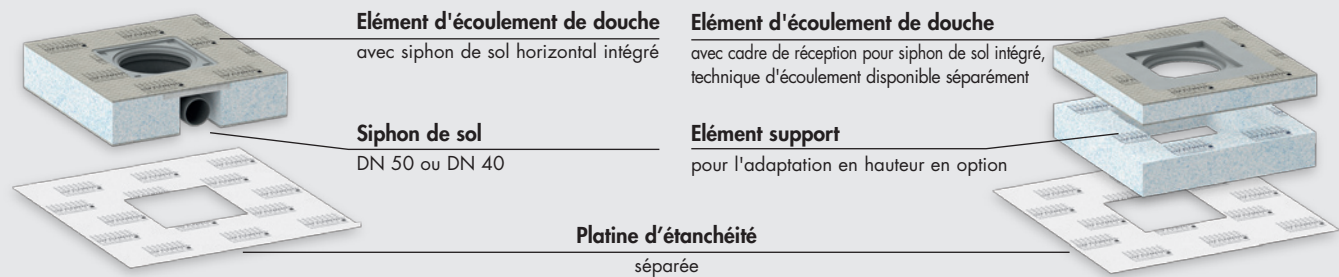

## Éléments d'écoulement de douche pour l'intégration dans un plancher brut, dans la chape **LUX ELEMENTS®-TUB...MQ SET 300** — prêt à carreler !

- Élément d'écoulement de douche, utilisation flexible avec technique d'écoulement intégrée ou séparée
- Large choix en matière de supports de grilles
- Construction adaptée aux personnes à mobilité réduite
- Avec platine d'étanchéité séparée
- Désormais, spécialement pour la rénovation avec une hauteur de montage de seulement 55 mm

## LES COMPOSANTS DU SYSTEME – LUX ELEMENTS®-TUB-...MQ SET 300

Principe de montage, technique d'écoulement intégrée

Principe de montage, technique d'écoulement séparée

## DIMENSIONS – LUX ELEMENTS®-TUB-...MQ SET 300

TUB-COMBI MQ SET 300

TUB-COMBI-S MQ SET 300

TUB-MQ-SET 300

Dimensions en mm

Pour plus d'informations voir [www.luxelements.com](http://www.luxelements.com).  
Fiches techniques et certificats de contrôle sous « Téléchargement ».

### DONNEES PRODUITS

	NUMERO D'ARTICLE	DESIGNATION D'ARTICLE / DESCRIPTION D'ARTICLE	FORMATS NOMINAUX/DIMENSIONS LONGUEUR x LARGEUR x HAUTEUR	UNITE
	LTUBE19003	TUB-COMBI MQ SET 300, élément d'écoulement de douche en mousse dure extra plat avec siphon de sol horizontal intégré DN 50, avec obturateur d'odeurs, avec platine d'étanchéité séparée 400 x 400 mm, écoulement au centre	300 x 300 x 68 mm	Kit
	LTUBE19325	TUB-COMBI-S MQ SET 300, élément d'écoulement de douche en mousse dure extra plat avec siphon de sol horizontal intégré DN 40, avec obturateur d'odeurs, avec platine d'étanchéité séparée 400 x 400 mm, écoulement au centre	300 x 300 x 55 mm	Kit
	LTUBE1111	TUB-MQ-SET 300, élément d'écoulement de douche en mousse dure avec cadre de réception pour siphon de sol intégré 135 x 135 mm, avec platine d'étanchéité séparée 400 x 400 mm et élément support TUB-UMQ 300 x 300 x 55 mm	300 x 300 x 30 mm	Kit