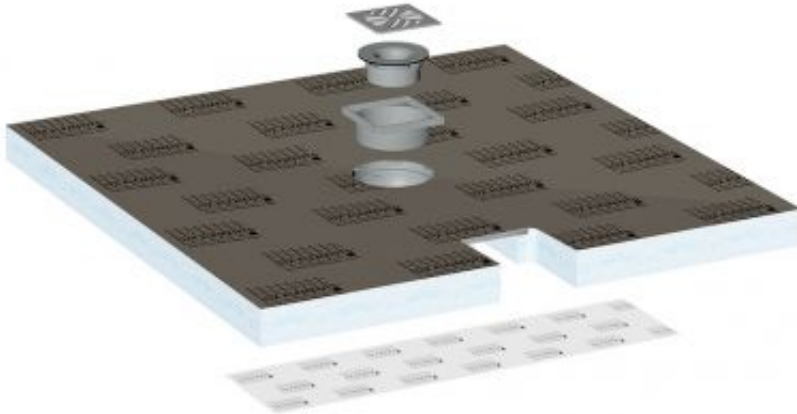

PRESSE-INFO

Leverkusen, 02.10.2020
Seite [4 / 4]

DOWNLOADS:

- -> [Lux3D_LE-TUB-COMBI-S_MQ_1000_3C [223 KB]](#)
- -> [Lux3D_LE-TUB-COMBI-S_MQ_1000_4C [3,8 MB]](#)