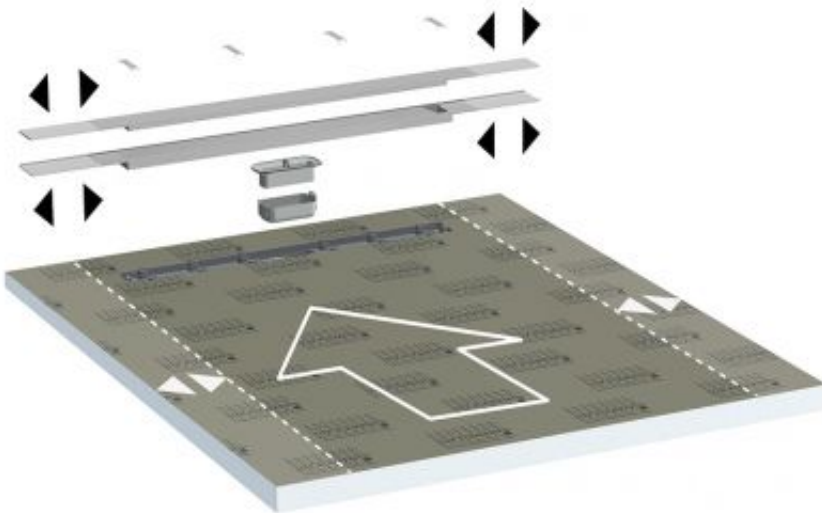

PRESSE-INFO

Leverkusen, 16.03.2022
Seite [5 / 6]

© Lux Elements

Die neuen Duschböden Tub-Line V sind an den Seiten stufenlos zuschneidbar.

DOWNLOADS:

- -> [TUB-LINE_V_R1_Anpassung_3C [236 KB]](#)
- -> [TUB-LINE_V_R1_Anpassung_4C [2,9 MB]](#)