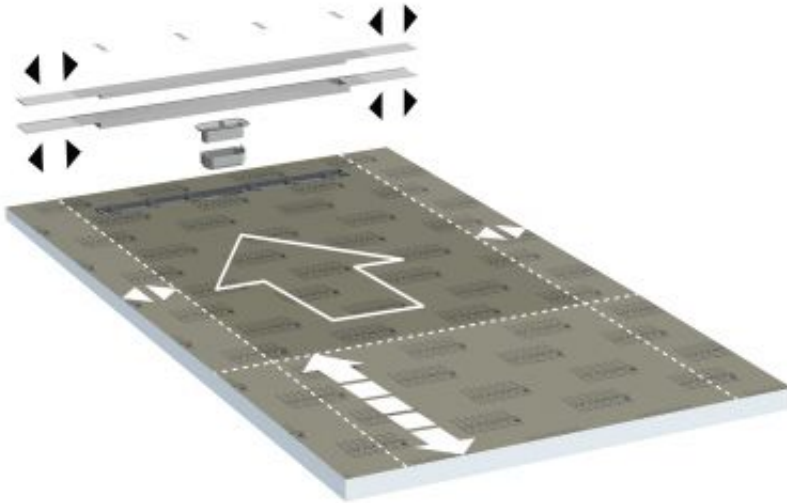

PRESSE-INFO

Leverkusen, 16.03.2022
Seite [6 / 6]

© Lux Elements

Die Duschböden Tub-Line-Bol V sind an drei Seiten stufenlos zuschneidbar.

DOWNLOADS:

- -> [TUB-LINE_BOL_V_Anpassung_3C_0 [417 KB]](#)
- -> [TUB-LINE_BOL_V_Anpassung_4C [2,1 MB]](#)