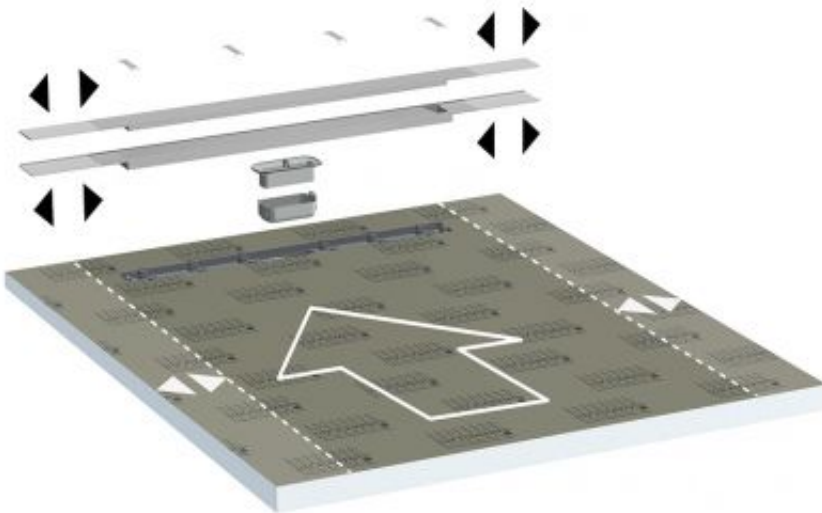

Die neuen Duschböden Tub-Line V sind werkseitig abgedichtete Hartschaum Duschböden mit eingebauter und eingedichteter Bodenablaufrinne in über 20 Standardformaten. Ein einfaches Click-System sorgt für die sichere Befestigung des Ablaufstutzens, der je nach Einbausituation separat bestellt werden kann. Der oben aufliegende, sichtbare Abdecksteg aus gebürstetem Edelstahl ist auf die ganze Breite des Duschbodens verlängert und sorgt so für eine „Wand-zu-Wand-Optik“ insbesondere in Nischen.

PRESSE-INFO

Leverkusen, 16.03.2022
Seite [3 / 6]

© Lux Elements

Der Abdecksteg der Rinne ist an den Seiten optisch verlängert und kann in diesem Bereich gekürzt werden.

DOWNLOADS:

- > [TUB-LINE_V_Montage_3C \[564 KB\]](#)
- > [TUB-LINE_V_Montage_4C \[4,2 MB\]](#)

PRESSE-INFO

Leverkusen, 16.03.2022
Seite [4 / 6]

© Lux Elements

Mit den Produkten aus der Serie Tub-Line V lässt sich ein attraktives Wand-zu-Wand Rinnendesign gestalten.

DOWNLOADS:

- > [TUB-LINE_V_RT_Ambiente2_3C \[886 KB\]](#)
- > [TUB-LINE_V_RT_Ambiente2_4C \[5,9 MB\]](#)

PRESSE-INFO

Leverkusen, 16.03.2022
Seite [5 / 6]

© Lux Elements

Die neuen Duschböden Tub-Line V sind an den Seiten stufenlos zuschneidbar.

DOWNLOADS:

- > [TUB-LINE_V_R1_Anpassung_3C \[236 KB\]](#)
- > [TUB-LINE_V_R1_Anpassung_4C \[2,9 MB\]](#)