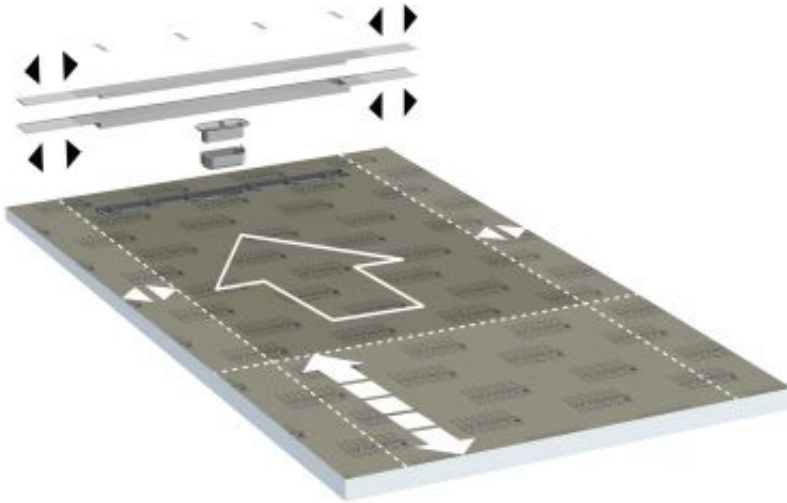

Die neuen Duschböden Tub-Line V sind werkseitig abgedichtete Hartschaum Duschböden mit eingebauter und eingedichteter Bodenablaufrinne in über 20 Standardformaten. Ein einfaches Click-System sorgt für die sichere Befestigung des Ablaufstutzens, der je nach Einbausituation separat bestellt werden kann. Der oben aufliegende, sichtbare Abdecksteg aus gebürstetem Edelstahl ist auf die ganze Breite des Duschbodens verlängert und sorgt so für eine „Wand-zu-Wand-Optik“ insbesondere in Nischen.

Anpassbar an die Raumsituation

Ist die vorgesehene Nische ein paar Zentimeter kleiner als der Duschboden, können sowohl das Hartschaum-Element als auch die Edelstahlkomponenten stufenlos auf das gewünschte Maß gekürzt werden. Das Zubehör für die Anpassung des Abdeckstegs und der Anfließhilfe ist im Produktset bereits enthalten.

PRESSE-INFO

Leverkusen, 16.03.2022
Seite [5 / 6]

© Lux Elements

Die neuen Duschböden Tub-Line V sind an den Seiten stufenlos zuschneidbar.

DOWNLOADS:

- > [TUB-LINE_V_R1_Anpassung_3C \[236 KB\]](#)
- > [TUB-LINE_V_R1_Anpassung_4C \[2,9 MB\]](#)

PRESSE-INFO

Leverkusen, 16.03.2022
Seite [6 / 6]

© Lux Elements

Die Duschböden Tub-Line-Bol V sind an drei Seiten stufenlos zuschneidbar.

DOWNLOADS:

- > [TUB-LINE_BOL_V_Anpassung_3C_0 \[417 KB\]](#)
- > [TUB-LINE_BOL_V_Anpassung_4C \[2,1 MB\]](#)