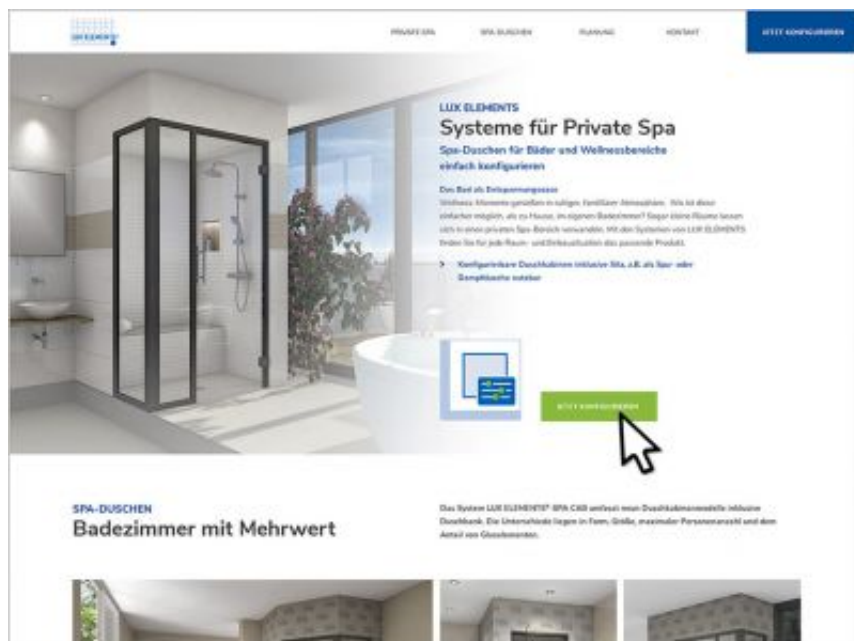

COMMUNIQUÉ DE PRESSE

Leverkusen, 01.05.2022
Page [3 / 4]

Capture d'écran de la page de destination <https://luxelements-privatespa.com/>

DOWNLOADS:

- -> CAB_Konfigurator_Screenshot_3C [173 KB]
- -> CAB_Konfigurator_Screenshot_4C [1,6 MB]