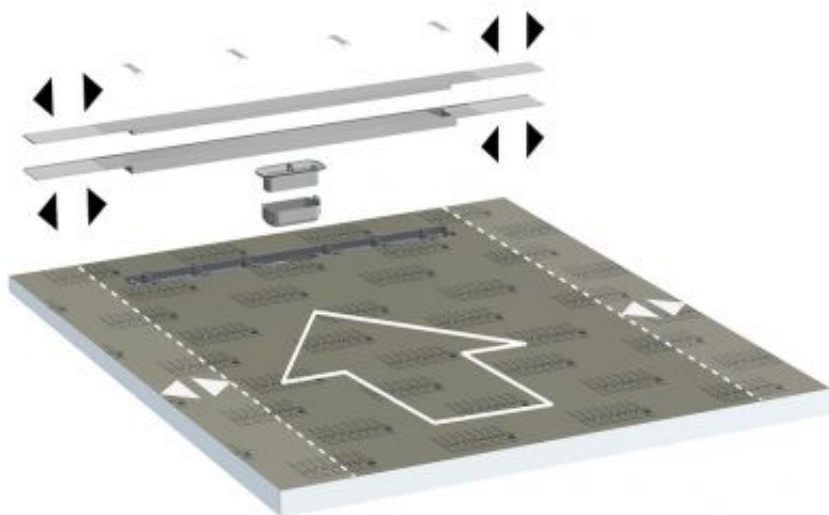

Les nouveaux modèles Tub-Line V sont des receveurs de douche en mousse dure étanchéifiés en usine, avec écoulement en ligne intégré et étanchéifié, dans plus de 20 formats standard. Un simple système à encliqueter assure la fixation sûre du siphon de sol, qui peut être commandée séparément en fonction de la situation de montage. La grille en ligne visible en acier inoxydable brossé, placée en haut, est allongée sur toute la largeur du receveur de douche et assure ainsi un aspect « de mur à mur », notamment dans les niches.

Adaptation à la configuration de la pièce

Si la niche prévue est plus petite de quelques centimètres que le receveur de douche, l'élément en mousse dure et les composants en acier inoxydable peuvent être raccourcis en continu à la dimension souhaitée. Les accessoires pour l'adaptation de la grille en ligne et du cadre séparé sont déjà inclus dans le set de produits.

DOWNLOADS:

-> [TUB-LINE_V_Ambiente1_3C](#) [946 KB]

-> [TUB-LINE_V_Ambiente1_4C](#) [5,9 MB]

COMMUNIQUÉ DE PRESSE

Leverkusen, 01.02.2022

Page [6 / 7]

Les nouveaux receveurs de douche Tub-Line V peuvent être découpés en continu sur les côtés.

DOWNLOADS:

-> [TUB-LINE_V_R1_Anpassung_3C \[236 KB\]](#)

-> [TUB-LINE_V_R1_Anpassung_4C \[2,9 MB\]](#)

COMMUNIQUÉ DE PRESSE

Leverkusen, 01.02.2022

Page [7 / 7]

Les receveurs de douche Tub-Line-Bol V peuvent être découpés en continu sur trois côtés