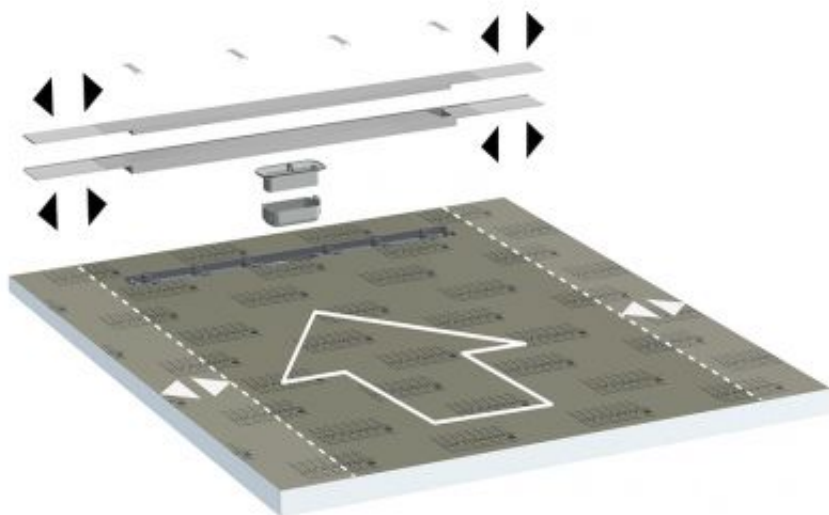

Les nouveaux modèles Tub-Line V sont des receveurs de douche en mousse dure étanchéifiés en usine, avec écoulement en ligne intégré et étanchéifié, dans plus de 20 formats standard. Un simple système à encliqueter assure la fixation sûre du siphon de sol, qui peut être commandée séparément en fonction de la situation de montage. La grille en ligne visible en acier inoxydable brossé, placée en haut, est allongée sur toute la largeur du receveur de douche et assure ainsi un aspect « de mur à mur », notamment dans les niches.

Adaptation à la configuration de la pièce

Si la niche prévue est plus petite de quelques centimètres que le receveur de douche, l'élément en mousse dure et les composants en acier inoxydable peuvent être raccourcis en continu à la dimension souhaitée. Les accessoires pour l'adaptation de la grille en ligne et du cadre séparé sont déjà inclus dans le set de produits.

DOWNLOADS:

-> [TUB-LINE_V_Ambiente1_3C \[946 KB\]](#)

-> [TUB-LINE_V_Ambiente1_4C \[5,9 MB\]](#)

COMMUNIQUÉ DE PRESSE

Leverkusen, 01.02.2022

Page [6 / 7]

Les nouveaux receveurs de douche Tub-Line V peuvent être découpés en continu sur les côtés.

DOWNLOADS:

-> [TUB-LINE_V_R1_Anpassung_3C \[236 KB\]](#)

-> [TUB-LINE_V_R1_Anpassung_4C \[2,9 MB\]](#)

COMMUNIQUÉ DE PRESSE

Leverkusen, 01.02.2022

Page [7 / 7]

Les receveurs de douche Tub-Line-Bol V peuvent être découpés en continu sur trois côtés