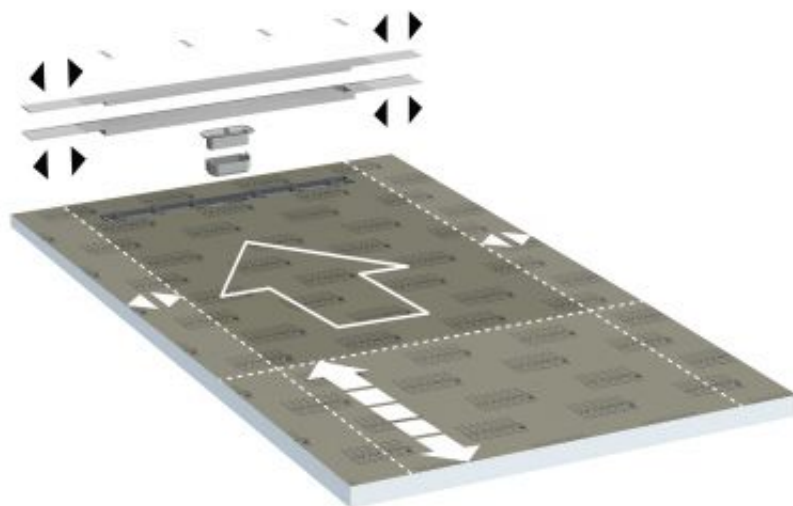

La version design de l'écoulement en ligne est disponible dès maintenant pour de nombreux nouveaux modèles carrés et rectangulaires de 800 x 800 mm à 1 600 x 1 000 mm, ainsi que sur quatre receveurs de douche pour le remplacement de baignoire de 1 800 mm de long.

Les nouveaux modèles Tub-Line V sont des receveurs de douche en mousse dure étanchéifiés en usine, avec écoulement en ligne intégré et étanchéifié, dans plus de 20 formats standard. Un simple système à encliqueter assure la fixation sûre du siphon de sol, qui peut être commandée séparément en fonction de la situation de montage. La grille en ligne visible en acier inoxydable brossé, placée en haut, est allongée sur toute la largeur du receveur de douche et assure ainsi un aspect « de mur à mur », notamment dans les niches.

DOWNLOADS:

-> [TUB-LINE_V_Ambiente1_3C](#) [946 KB]

-> [TUB-LINE_V_Ambiente1_4C](#) [5,9 MB]

COMMUNIQUÉ DE PRESSE

Leverkusen, 01.02.2022

Page [6 / 7]

Les nouveaux receveurs de douche Tub-Line V peuvent être découpés en continu sur les côtés.

DOWNLOADS:

-> [TUB-LINE_V_R1_Anpassung_3C \[236 KB\]](#)

-> [TUB-LINE_V_R1_Anpassung_4C \[2,9 MB\]](#)

COMMUNIQUÉ DE PRESSE

Leverkusen, 01.02.2022

Page [7 / 7]

Les receveurs de douche Tub-Line-Bol V peuvent être découpés en continu sur trois côtés