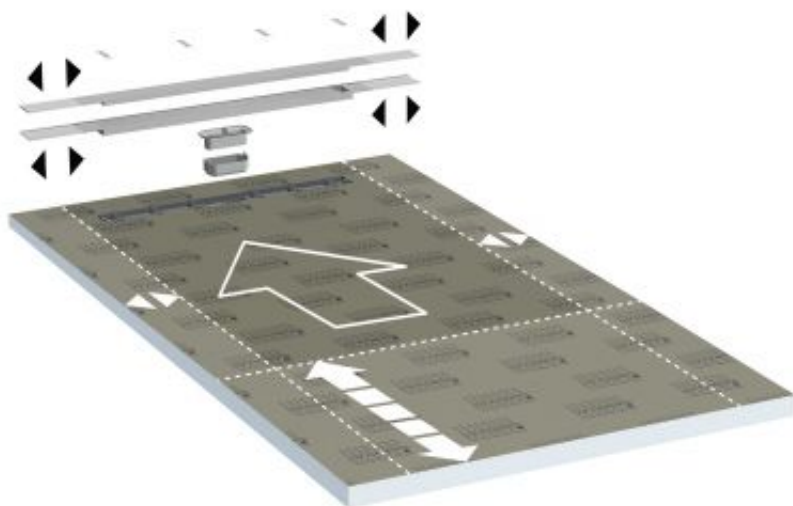

La version design de l'écoulement en ligne est disponible dès maintenant pour de nombreux nouveaux modèles carrés et rectangulaires de 800 x 800 mm à 1 600 x 1 000 mm, ainsi que sur quatre receveurs de douche pour le remplacement de baignoire de 1 800 mm de long.

Les nouveaux modèles Tub-Line V sont des receveurs de douche en mousse dure étanchéifiés en usine, avec écoulement en ligne intégré et étanchéifié, dans plus de 20 formats standard. Un simple système à encliqueter assure la fixation sûre du siphon de sol, qui peut être commandée séparément en fonction de la situation de montage. La grille en ligne visible en acier inoxydable brossé, placée en haut, est allongée sur toute la largeur du receveur de douche et assure ainsi un aspect « de mur à mur », notamment dans les niches.

Adaptation à la configuration de la pièce

Si la niche prévue est plus petite de quelques centimètres que le receveur de douche, l'élément en mousse dure et les composants en acier inoxydable peuvent être raccourcis en continu à la dimension souhaitée. Les accessoires pour l'adaptation de la grille en ligne et du cadre séparé sont déjà inclus dans le set de produits.

DOWNLOADS:

-> [TUB-LINE_V_R1_Anpassung_3C \[236 KB\]](#)

-> [TUB-LINE_V_R1_Anpassung_4C \[2,9 MB\]](#)

COMMUNIQUÉ DE PRESSE

Leverkusen, 01.02.2022

Page [7 / 7]

Les receveurs de douche Tub-Line-Bol V peuvent être découpés en continu sur trois côtés