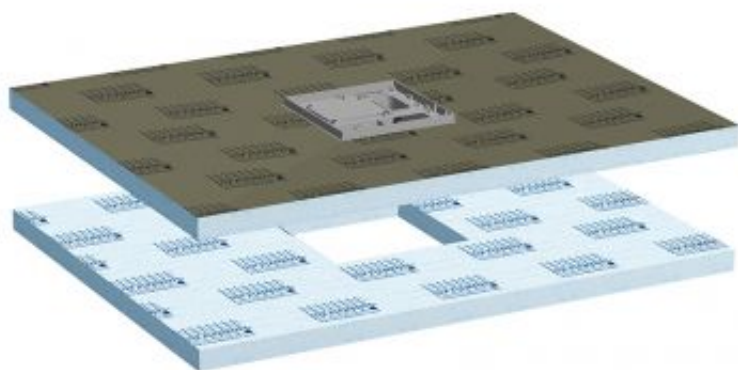

COMMUNIQUÉ DE PRESSE

Leverkusen, 02.01.2018

Page [3 / 5]

DOWNLOADS:

-> TUB-PUMP-S_MR_1200-900_3C-w [291 KB]

-> TUB-PUMP-S_MR_1200-900_4C-w [3,1 MB]