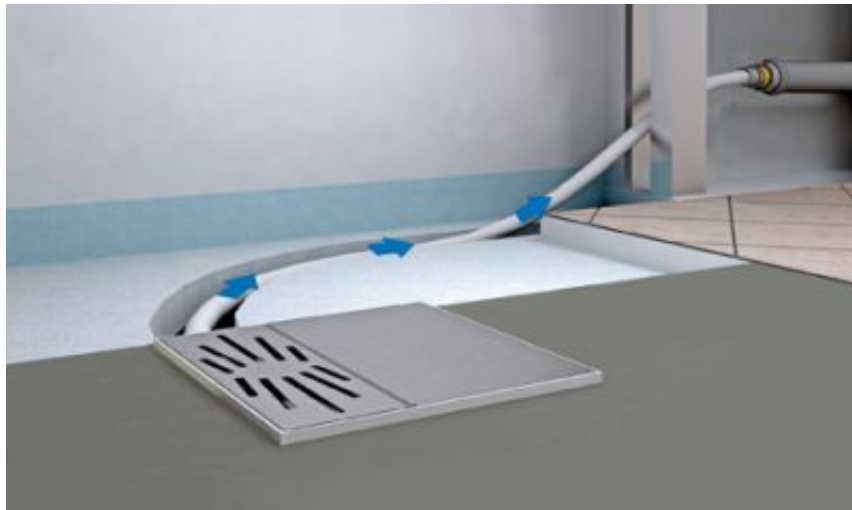

LUX ELEMENTS propose déjà depuis 2015 son produit TUB-PUMP qui apporte une solution à ce problème. Il s'agit d'un receveur de douche en mousse dure à fleur de sol et à carreler, avec de série, une pente fraisée dans la masse. Une pompe de vidange au sol y est intégrée et étanchéifiée afin de relever l'eau et la refouler dans le tuyau d'évacuation existant.

Le receveur TUB-PUMP permet de réaliser une douche à fleur du sol,

# COMMUNIQUÉ DE PRESSE

Leverkusen, 02.01.2018

Page [5 / 5]

La grille réversible en 2 parties est réglable en hauteur et peut être carrelée ; il suffit de la retourner pour montrer les deux variantes de design : « carrelage » ou « acier inoxydable » .