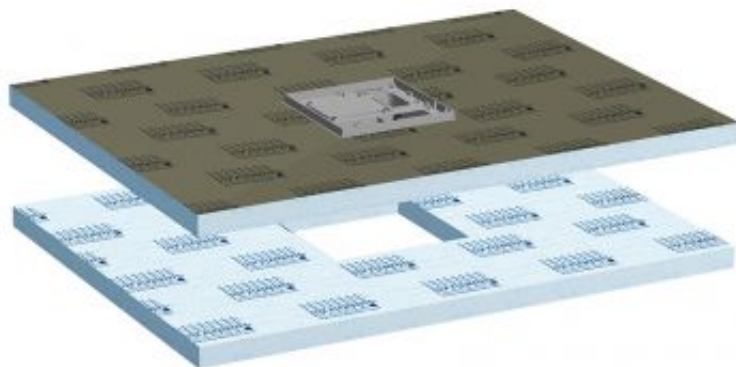

COMMUNIQUÉ DE PRESSE

Leverkusen, 02.01.2018

Page [3 / 5]

DOWNLOADS:

-> TUB-PUMP-S_MR_1200-900_3C-w [291 KB]

-> TUB-PUMP-S_MR_1200-900_4C-w [3,1 MB]