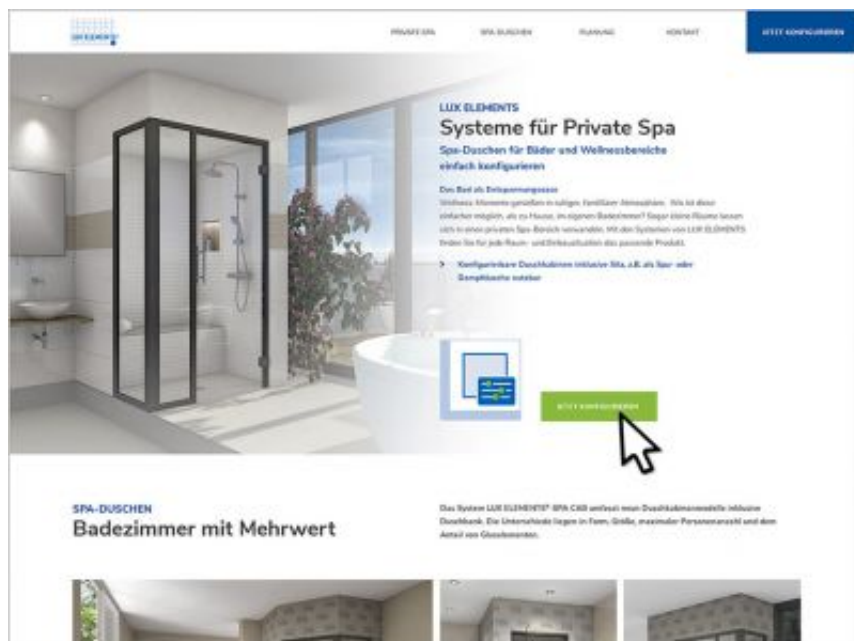

PERSINFO

Leverkusen, 01.05.2022
Pagina [3 / 4]

Schermafdruk landingspagina <https://luxelements-privatespa.com>

DOWNLOADS:

-> CAB_Konfigurator_Screenshot_3C [173 KB]

-> CAB_Konfigurator_Screenshot_4C [1,6 MB]