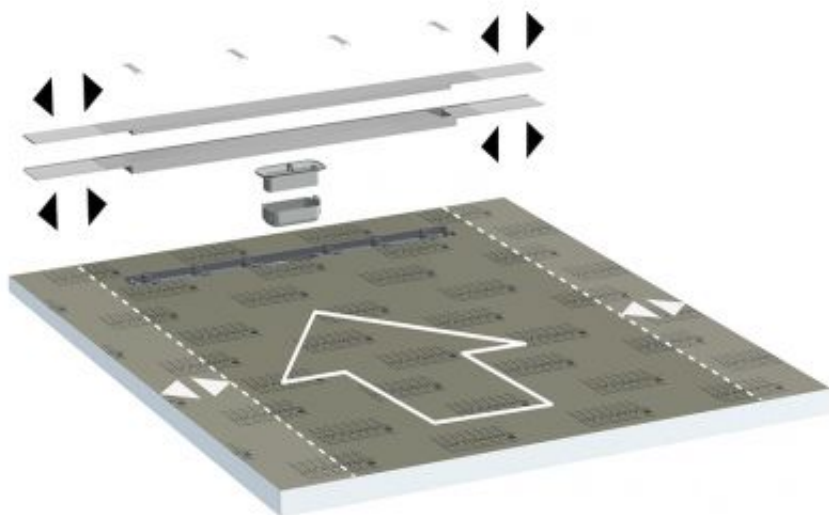

De nieuwe douchebodemplaten Tub-Line V zijn in de fabriek afgedichte douchebodemplaten van hardschuim met ingebouwde en afgedichte afvoergoot in meer dan 20 standaardformaten. Een eenvoudig kliksysteem zorgt voor de veilige bevestiging van de afvoer die naargelang de inbouwsituatie apart kan worden besteld. De zichtbare gootafdekking van geborsteld roestvrij staal die er boven op ligt, is over de volledige breedte van de douchebodem verlengd en zorgt zodoende voor een "wand-tot-wand-aanzicht", vooral in nissen.

DOWNLOADS:

- > [TUB-LINE_V_Montage_3C \[564 KB\]](#)
- > [TUB-LINE_V_Montage_4C \[4,2 MB\]](#)

Leverkusen, 01.02.2022

Pagina [5 / 7]

Met de producten uit de serie Tub-Line V kan een aantrekkelijke wand-tot-wand-gootdesign worden gerealiseerd

DOWNLOADS:

-> [TUB-LINE_V_Ambiente1_3C \[946 KB\]](#)

-> [TUB-LINE_V_Ambiente1_4C \[5,9 MB\]](#)

De nieuwe douchebodems Tub-Line V kunnen aan de zijkanten traploos worden uitgesneden.

DOWNLOADS:

-> [TUB-LINE_V_R1_Anpassung_3C \[236 KB\]](#)

-> [TUB-LINE_V_R1_Anpassung_4C \[2,9 MB\]](#)

PERSINFO

Leverkusen, 01.02.2022

Pagina [7 / 7]

De douchebodems Tub-Line-Bol V kunnen aan drie zijanten traploos worden uitgesneden

DOWNLOADS:

-> [TUB-LINE_BOL_V_Anpassung_3C \[417 KB\]](#)