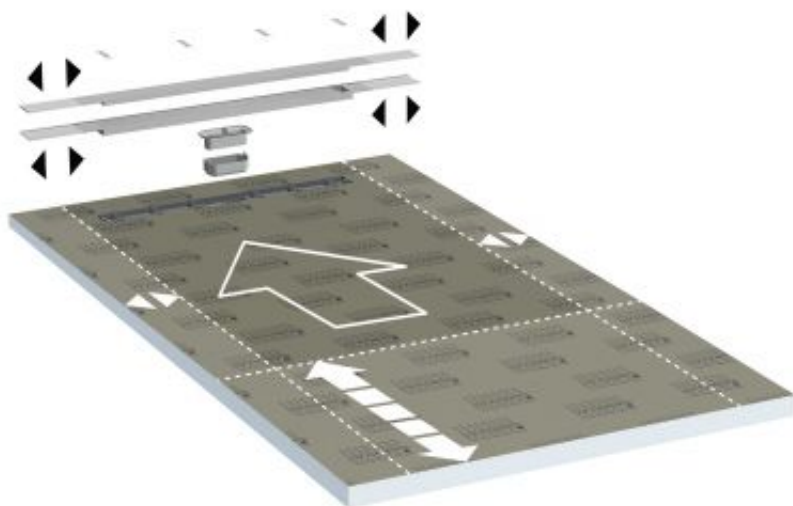

De nieuwe douchebodemplaten Tub-Line V zijn in de fabriek afgedichte douchebodemplaten van hardschuim met ingebouwde en afgedichte afvoergoot in meer dan 20 standaardformaten. Een eenvoudig kliksysteem zorgt voor de veilige bevestiging van de afvoer die naargelang de inbouwsituatie apart kan worden besteld. De zichtbare gootafdekking van geborsteld roestvrij staal die er boven op ligt, is over de volledige breedte van de douchebodem verlengd en zorgt zodoende voor een "wand-tot-wand-aanzicht", vooral in nissen.

Beproefde techniek

Zoals bij alle producten met lijnafwatering van Lux Elements is de afvoergoot ook bij de variant met verlengde gootafdekking in de hoogte verstelbaar, waardoor ze optimaal aan de afwerkingsdikte kan worden aangepast.

DOWNLOADS:

-> [TUB-LINE_V_Ambiente1_3C \[946 KB\]](#)

-> [TUB-LINE_V_Ambiente1_4C \[5,9 MB\]](#)

De nieuwe douchebodems Tub-Line V kunnen aan de zijkanten traploos worden uitgesneden.

DOWNLOADS:

-> [TUB-LINE_V_R1_Anpassung_3C \[236 KB\]](#)

-> [TUB-LINE_V_R1_Anpassung_4C \[2,9 MB\]](#)

PERSINFO

Leverkusen, 01.02.2022

Pagina [7 / 7]

De douchebodems Tub-Line-Bol V kunnen aan drie zijanten traploos worden uitgesneden

DOWNLOADS:

-> [TUB-LINE_BOL_V_Anpassung_3C \[417 KB\]](#)